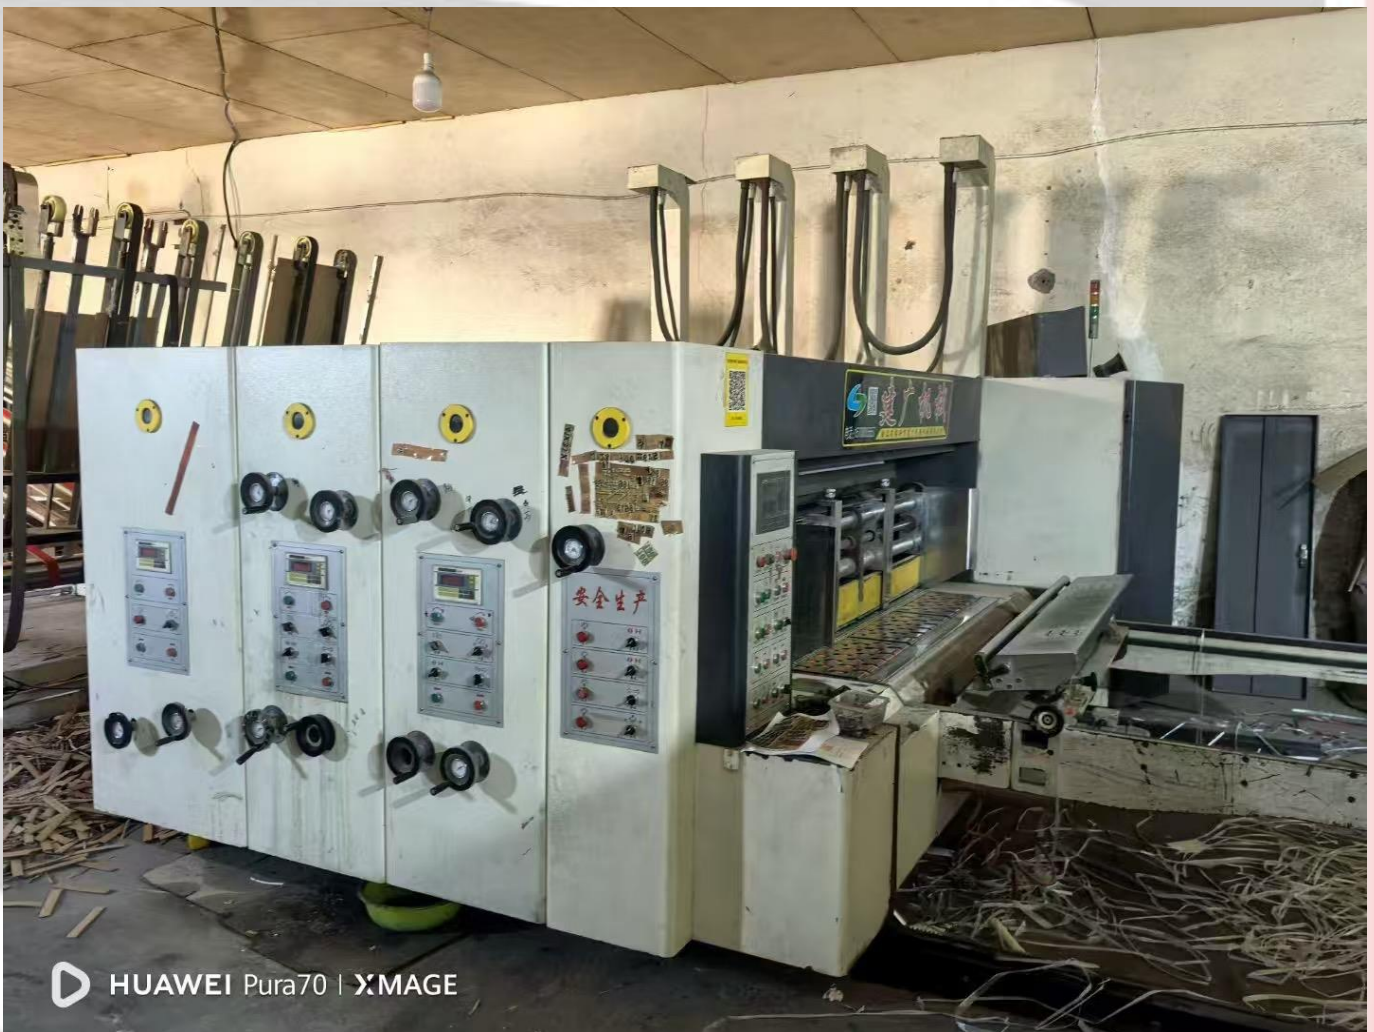

LEED EDGE 2- COLOR FLEXO PRINTER SLOTTER

Size 1500x2800

Price 7,000,000